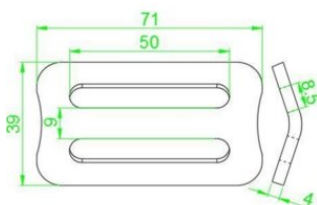

... [Read more](#)

Buckle Ecolash

Blaupause

Technische Daten

Artikel-Nr.	Zurkapazität LC (daN)	MBK T t	Bandbreite mm	Höhe mm	
270300480	900	1,8	50	71	300