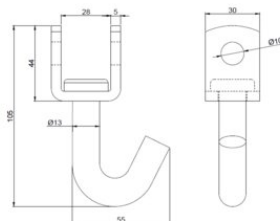

Swivel hook for direct assembly 35x105mm LC 1500daN

Produktinformation

High quality swivel hook for direct assembly 35mm.

... [Read more](#)

Swivel hook for direct assembly 35x105mm LC 1500daN

Blaupause

Technische Daten

Artikel-Nr.	Zurkapazität LC (daN)	MBK T t	Bandbreite mm	Höhe mm
220400180	1.500	3	35	105