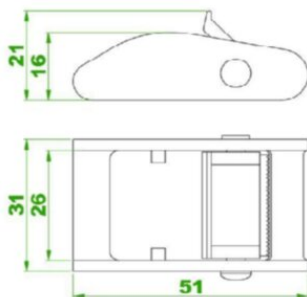

Cambuckle 25mm LC 200daN

Produktinformation

High quality cambuckle for lashings 25mm

... [Read more](#)

Cambuckle 25mm LC 200daN

Blaupause

Technische Daten

Artikel-Nr.	Zurkapazität LC (daN)	MBK T t	Bandbreite mm	Gewicht (kg)
210200090	200	0,4	25	0,059