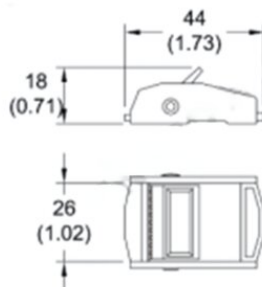

### Produktinformation

High quality cambuckle for lashings 25mm.

[... Read more](#)

---

## Cambuckle 25mm LC 125daN

Blaupause

Technische Daten

Artikel-Nr.	Zurkapazität LC (daN)	MBK T t	Bandbreite mm	Gewicht (kg)
210200130	125	0,25	25	0,03