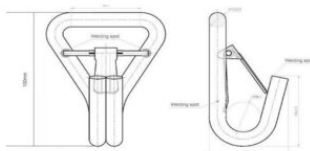

## Doublehook with locking 50x104mm LC 2000daN

---

### Produktinformation

High quality doublehook for lashings 50mm with lashing capacity 2000 daN [... Read more](#)

---

## Doublehook with locking 50x104mm LC 2000daN

Blaupause

### Technische Daten

Artikel-Nr.	Zurkapazität LC (daN)	MBK T t	Bandbreite mm	Höhe mm	Gewicht (kg)
220100660	2.000	4	50	104	0,29