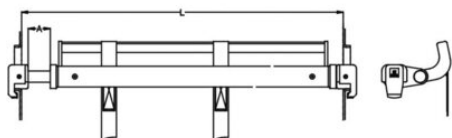

## Traversen zum Transport von Kleidung

---

### Produktinformation

Teleskopbalken zur perfekten Anpassung an die Breite der Wände. In' ... [Read more](#)

---

**Material:** verchromter Stahl

### Technische Daten

| Artikel-Nr. | Load Capacity<br>(kg) | Länge<br>mm | Gewicht<br>(kg) |
|-------------|-----------------------|-------------|-----------------|
| 23020015F   | 250                   | 2400-2510   | 8               |