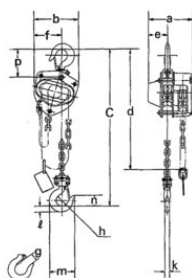

Optionen

- Rollfahrwerk
- Haspelfahrwerk
- Kettenspeicher
- Überlastsicherung

[... Read more](#)

Material: Schlagfestes Gehäuse aus einer Hochleistungsstahllegierung, vernickelte Lastkette in Sondergüte 10.

Kennzeichnung: Typenschild mit Tragkraft, CE-Kennzeichnung und Seriennummer.

Oberfläche: Lackiert.

Sicherheitsbeiwert: 4:1

Handkettenzug Kito CB

Blaupause

Technische Daten

Artikel-Nr.	Code	Tragfähigkeit t	Hubhöhe m	Anzahl der Stränge	Lastkette mm	Betätigungskraft (kg)	a mm	b mm	d mm	e mm	f mm	g mm	h mm	k mm	ℓ mm	m mm	n mm	pmm mm	Gewicht (kg)
43050020B	CB005	0,5	3	1	5,0 x 15,1	23,5	158	161	2,5	69	99	27	35,5	12,1	17	77	35	89	10
43050022B	CB010	1	3	1	6,3 x 19,1	28,4	162	161	2,5	71	99	29	42,5	16	21,8	93	11	101	11,5
43050024B	CB015	1,5	3	1	7,1 x 21,2	34,3	171	182	2,5	78	112	34	47,5	19,5	26,5	106	47	119	14,5
43050090B	CB020	2	3	1	8,0 x 24,2	35,3	182	202	3	87	125	36	50	21,8	30	116	49	124	20
43050076B	CB025	2,5	3	1	9,0 x 27,2	32,3	192	233	3	91	143	40	53	24,3	33,5	127	53	136	27
43050104B	CB030	3	3	2	7,1 x 21,2	35,3	171	235	3,1	78	162	42,5	56	27,2	37,5	138	57	148	24
43050120B	CB050	5	3	2	9,0 x 27,2	33,3	192	282	3,6	91	194	46,5	63	34,5	47,5	161	67,5	172	41
43050131B	CB075	7,5	3,5	3	9,0 x 27,2	34,3	192	373	4,2	91	253	72,5	85	47,5	63	231	97,5	275	63
43050051B	CB100	10	3,5	4	9,0 x 27,2	35,3	192	438	4,2	111	308	72,5	85	47,5	63	231	97,5	295	83
43050060B	CB150	15	3,5	6	9,0 x 27,2	36,3	268	492	4,7	119	337	80	100	60	80	275	110	320	155
43050084B	CB200	20	3,5	8	9,0 x 27,2	35,3 x 2	374	746	4,8	187	373	81	110	67	90	301	125	351	235
43050102B	CB300	30	3,5	10	9,0 x 27,2	42,1 x 2	-	-	-	-	-	-	-	-	-	-	-	-	310
43050116B	CB400	40	3,5	14	9,0 x 27,2	42,1 x 2	-	-	-	-	-	-	-	-	-	-	-	-	480
43050118B	CB500	50	3,5	16	9,0 x 27,2	48,0 x 2	-	-	-	-	-	-	-	-	-	-	-	-	640