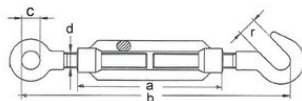

Schraubenzieher DIN 1480 Öse/Haken

Produktinformation

Schraubenzieher von guter Qualität.

... [Read more](#)

Material: Stahl

Oberfläche: Elektrische Verzinkung

Warnhinweis: Nicht zum Heben verwenden.

Schraubenzieher DIN 1480 Öse/Haken

Blaupause

Technische Daten

| Artikel-Nr. | Length range | Gewinde | a mm | b mm | c mm | d mm | r mm | Gewicht (kg) | Packing Qty. |
|-------------|--------------|---------|------|-----------|------|------|------|--------------|--------------|
| 47070048F | 156-236 | 6 | 110 | 156 – 236 | 8 | 6 | 8 | 0,095 | 10 |
| 47070049F | 160-240 | 8 | 110 | 160 – 240 | 10 | 8 | 11 | 0,165 | 10 |
| 47070050F | 170-263 | 10 | 125 | 170 – 263 | 13 | 10 | 14 | 0,29 | 10 |
| 47070051F | 201-285 | 12 | 125 | 201 – 285 | 17 | 12 | 16 | 0,43 | 10 |
| 47070052F | 222-322 | 14 | 140 | 222 – 322 | 17 | 14 | 18 | 0,62 | 10 |
| 47070053F | 259-377 | 16 | 170 | 259 – 377 | 19 | 16 | 19 | 0,92 | 10 |
| 47070054F | 307-445 | 20 | 200 | 307 – 445 | 24 | 20 | 20 | 1,63 | 5 |
| 47070055F | 342-496 | 22 | 220 | 342 – 496 | 27 | 22 | 26 | 2,2 | 2 |
| 47070056F | 377-561 | 24 | 255 | 377 – 561 | 27 | 24 | 26 | 3 | 2 |
| 47070057F | 391-570 | 30 | 255 | 391 – 570 | 31 | 30 | 33 | 4,6 | 1 |