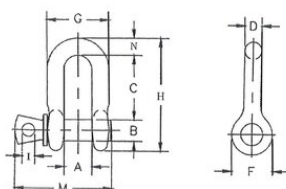

Einfache Schäkkel

Produktinformation

Hochwertiger gerader Schäkkel. Zugelassen zum Heben.

... [Read more](#)

Ausführung: RFID-fähig

Kennzeichnung: nach Norm, CE-Kennzeichnung

Temperaturbereich: -20 bis +200°C

Oberfläche: Feuerverzinkt

Standard: US. FED. SPEC. RR-C-271F

Sicherheitsbeiwert: 6:1

Einfache Schäkel

Blaupause

Technische Daten

Artikel-Nr.	Tragfähigkeit t	Größe (inch)	A mm	B mm	C mm	D mm	F mm	G mm	H mm	I mm	M mm	Gewicht (kg)
46010187F	0,33	3/16	10	7	16	5	14	20	31	4	29	0,02
46010191F	0,5	1/4	12	8	23	7	16	25	41	5	35	0,05
46010038F	0,75	5/16	14	10	26	8	19	30	49	6	42	0,08
46010043F	1	3/8	17	11	32	10	23	36	59	7	52	0,13
46010056F	1,5	7/16	19	13	37	11	27	42	68	8	61	0,2
46010064F	2	1/2	21	16	42	13	30	46	77	10	69	0,27
46010072F	3,25	5/8	27	19	51	16	37	59	96	11	85	0,57
46010079F	4,75	3/4	32	23	61	19	46	70	115	13	101	1,2
46010084F	6,5	7/8	37	26	72	23	53	81	135	13	114	1,43
46010103F	8,5	1	43	29	81	25	61	94	151	14	129	2,15
46010093F	9,5	1-1/8	46	32	91	29	69	103	172	16	142	3,06
46010189F	12	1-1/4	52	35	100	32	76	115	191	18	156	4,11
46010050F	13,5	1-3/8	57	38	111	35	84	127	210	19	174	5,28
46010060F	17	1-1/2	61	42	122	38	92	137	230	21	187	7,23
46010068F	25	1-3/4	73	51	146	45	106	162	279	26	231	12,1
46010075F	35	2	83	57	172	51	122	184	312	31	263	19,2
46010099F	55	2-1/2	105	70	203	67	145	238	377	35	330	32,5