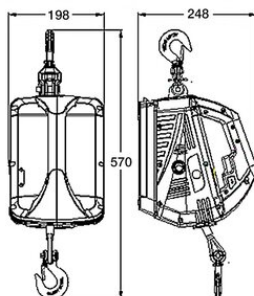

Achtung! Maximale Arbeitslänge beträgt 3,4 m.

... [Read more](#)

Ausführung: Geschwindigkeit: 2,5 m/min | Ladezeit: 2 Std.

Kennzeichnung: CE-Kennzeichnung

Warnhinweis: Das Batteriemodell enthält keine Fernbedienung.

Akku-Elektroseilzug Haklift zum Heben und Ziehen 24V

Blaupause

Technische Daten

Artikel-Nr.	Tragfähigkeit t	Betriebsspannung (V)	Seillänge m	Motor kW	Batterietyp	Gewicht (kg)
43070012F	0,45	24	4,6	0,75	2500 mAh	9,7