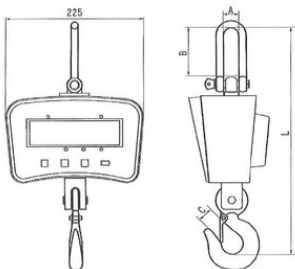

... [Read more](#)™

Ausführung: Klares LCD-Display, Genauigkeitsklasse OIML III und Schutzart IP54.

Material: Stahl

Kennzeichnung: CE-Kennzeichnung

Hinweis: Im Lieferumfang ist kein individuelles Kalibrierzertifikat enthalten.

Kranwaage Haklift KV1ABT - 1000kg

Blaupause

Technische Daten

Artikel-Nr.	Tragfähigkeit t	Genauigkeit \pm kg	A mm	B mm	C mm	L mm	Gewicht (kg)
45020010F	1	0,5	25	75	20	335	4,5