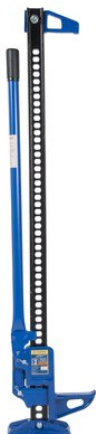

# Bauernlift

---

## Produktinformation

Für landwirtschaftliche Betriebe, Geländegeräte, Garagen usw. Leichte und effiziente Hebebühne.

... [Read more](#)

---

**Material:** Stahl

**Kennzeichnung:** CE-Kennzeichnung

**Oberfläche:** Bemalt, blau