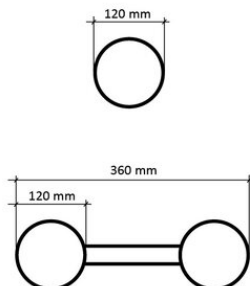

Technische Daten

Artikel-Nr.	Code	Tragfähigkeit (kg)
350100160	IMUTAR140	40
350100170	IMUTAR280	80