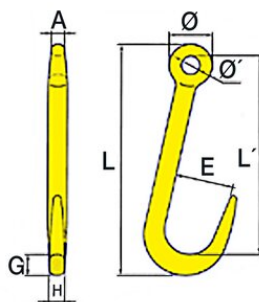

Shark Hook 2.5t

Produktinformation

For various types of lifting, pulling and lashing applications where the hook must be able to be attached easily and quickly to the object.

Can be used in chain and textile slings.

Ask more about our sales.

... [Read more](#)

Kennzeichnung: nach Norm, CE-Kennzeichnung

Standard: EN 1677-2

Sicherheitsbeiwert: 4:1

Güteklasse: 8

Shark Hook 2.5t

Blaupause

Technische Daten

Artikel-Nr.	Tragfähigkeit t	Amm mm	Emm mm	Gmm mm	Hmm mm	Lmm mm	Ø (mm) mm	L' mm	Ø' mm	Gewicht (kg)
42040436F	2,5	16,8	74,5	27	20	302	55	256,5	24	1,57