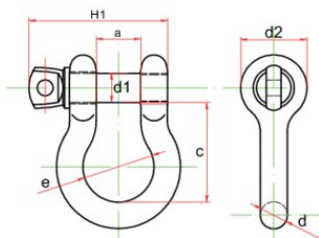

[... Read more](#)

Material: Geschmiedeter legierter Stahl, geliefert mit legiertem Schraubstift.

Kennzeichnung: nach Norm, WLL, CE, POWERTEX (PX oder PTEX), Güteklasse, Chargennummer, EN, Größe

Oberfläche: Bis zu 3/8", mattschwarz pulverbeschichtet 1/2" und höher, mattschwarz galvanisch verzinkt

Standard: EN 13889, AS 2741, ASME B30.26

Sicherheitsbeiwert: 6:1

Güteklasse: 6

Schäkel POWERTEX PBSP Blackline

Blaupause

Technische Daten

Artikel-Nr.	Code	Tragfähigkeit	Größe (inch)	a* mm	c* mm	d mm	d1 mm	d2 mm	e mm	H1 mm	Gewicht
11.31PBSP00050BK	1332	0,5	1/4	13	29	6,5	8	17,5	20	38	0,048
11.31PBSP00075BK	1333	0,75	5/16	13,5	31	8	9,5	21	21,5	42,5	0,082
11.31PBSP00100BK	1334	1	3/8	17	36,5	10	11,2	25	26,2	51,5	0,15
11.31PBSP00200BK	1336	2	1/2	20,6	47,75	12,7	15,8	30,5	33,3	67	0,3
11.31PBSP00325BK	1337	3,25	5/8	27	60	16	19	40	43	85	0,65
11.31PBSP00475BK	1338	4,75	3/4	32	71,5	19	22	48	51	98,5	1,01