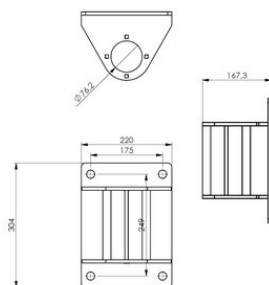

Wandsockel für Davit-Schwenkkran, verzinkt

Produktinformation

Verzinkter Wandsockel, passend für alle Davit-Schwenkkräne

... [Read more](#)

Material: Stahl

Oberfläche: Verzinkt

Wandsockel für Davit-Schwenkkran, verzinkt

Blaupause

Technische Daten

Artikel-Nr.	Code	Gewicht (kg)
77001844	WSSD	7,6