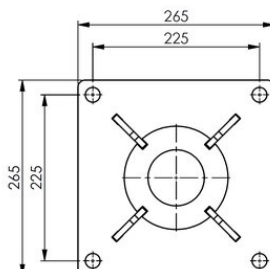

Blaupause

Technische Daten

**Gewicht
(kg)**

8,5