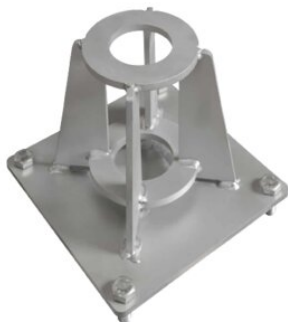

Bodenhülse für Davit-Schwenkkrane, verzinkt

Produktinformation

Bodenhülse mit Verzinkung, passend für alle Davit-Schwenkkräne

... [Read more](#)

Material: Stahl

Oberfläche: Verzinkt

Bodenhülse für Davit-Schwenkkran, verzinkt

Blaupause

Technische Daten

**Gewicht
(kg)**

8,5