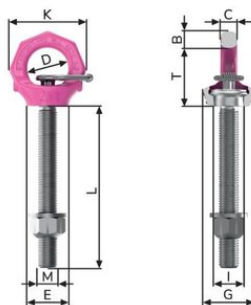

Lifting Eye Starpoint VRS-F with variable length

Produktinformation

- 360° adjustable in force direction
- several times higher WLL than the DIN 580 eye bolt
- Easy-Fit-Key for easy assembly and disassembly

... [Read more](#)

Sicherheitsbeiwert: 4:1

Lifting Eye Starpoint VRS-F with variable length

Blaupause

Technische Daten

Artikel-Nr.	Tragfähigkeit	B mm	C mm	D mm	E mm	G mm	I mm	K mm	L mm	M mm	N mm	T mm
-	0,4	11	9	25	25	30	16,3	47	16-70	M10	6	35
-	0,75	13	10	30	30	34	19,8	56	18-150	M12	8	42
11.408600272-035	1,5	15	13	35	36	40	23,5	65	35	M16	10	49
11.408600272-120	1,5	15	13	35	36	40	23,5	65	120	M16	10	49
-	1,5	15	13	35	36	40	23,5	65	24-120	M16	10	49
11.408600273-120	2,3	17	16	40	41	50	29,3	76	120	M20	12	58
11.408600273-160	2,3	17	16	40	41	50	29,3	76	160	M20	12	58
-	2,3	17	16	40	41	50	29,3	76	30-160	M20	12	58
-	3,2	20	19	49	51	60	35	92	36-140	M24	14	70
-	4,5	26	24	60	66	75	44	114	45-190	M30	17	87