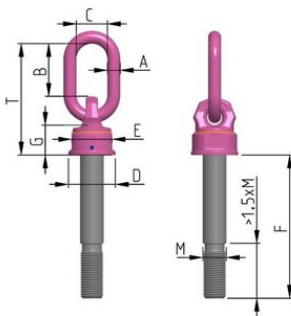

Lifting Eye RUD VWBG with variable length

Produktinformation

- Rotating 360°, pivoting 230°
- Optical markings for easy determination for withdraw from service
- Ball bearing

... [Read more](#)

Sicherheitsbeiwert: 4:1

Lifting Eye RUD VWBG with variable length

Blaupause

Technische Daten

Tragfähigkeit t	Amm mm	Bmm mm	Cmm mm	Dmm mm	Emm mm	Fmm mm	Gmm mm	Mmm mm	T mm
8	23	86	50	90	80	36-300	94	M36-M39	208
12	26	111	65	98	85	42-300	95	M42-M45	234
13	26	111	65	98	85	48-300	95	M48-M52	234