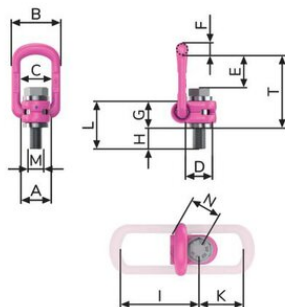

Lifting Eye RUD VLBG

Produktinformation

- Captive but exchangeable RUD-Bolt
- Bracket adjustable in force direction
- Comprehensive range of threads

... [Read more](#)

Sicherheitsbeiwert: 4:1

Lifting Eye RUD VLBG

Blaupause

Technische Daten

Artikel-Nr.	Code	Tragfähigkeit t	A mm	B mm	C mm	D mm	E mm	F mm	G mm	H mm	I mm	K mm	L mm	M mm	N mm	T mm	Gewicht (kg)
-	VLBG-M14	1,2	33	56	36	30	39	13,5	36	21	86	47	57	M14	38	85	0,52
-	VLBG-M18	2	50	82	54	45	55	16,5	43	27	113	64	70	M18	48	110	1,3
06.LBG2	VLBG-M22	2,5	50	82	54	45	54	16,5	43	33	113	64	75	M22	48	110	1,31
06.VLBG24	VLBG-M27	4	60	103	65	60	69	22,5	61	39	151	80	100	M27	67	147	3,07